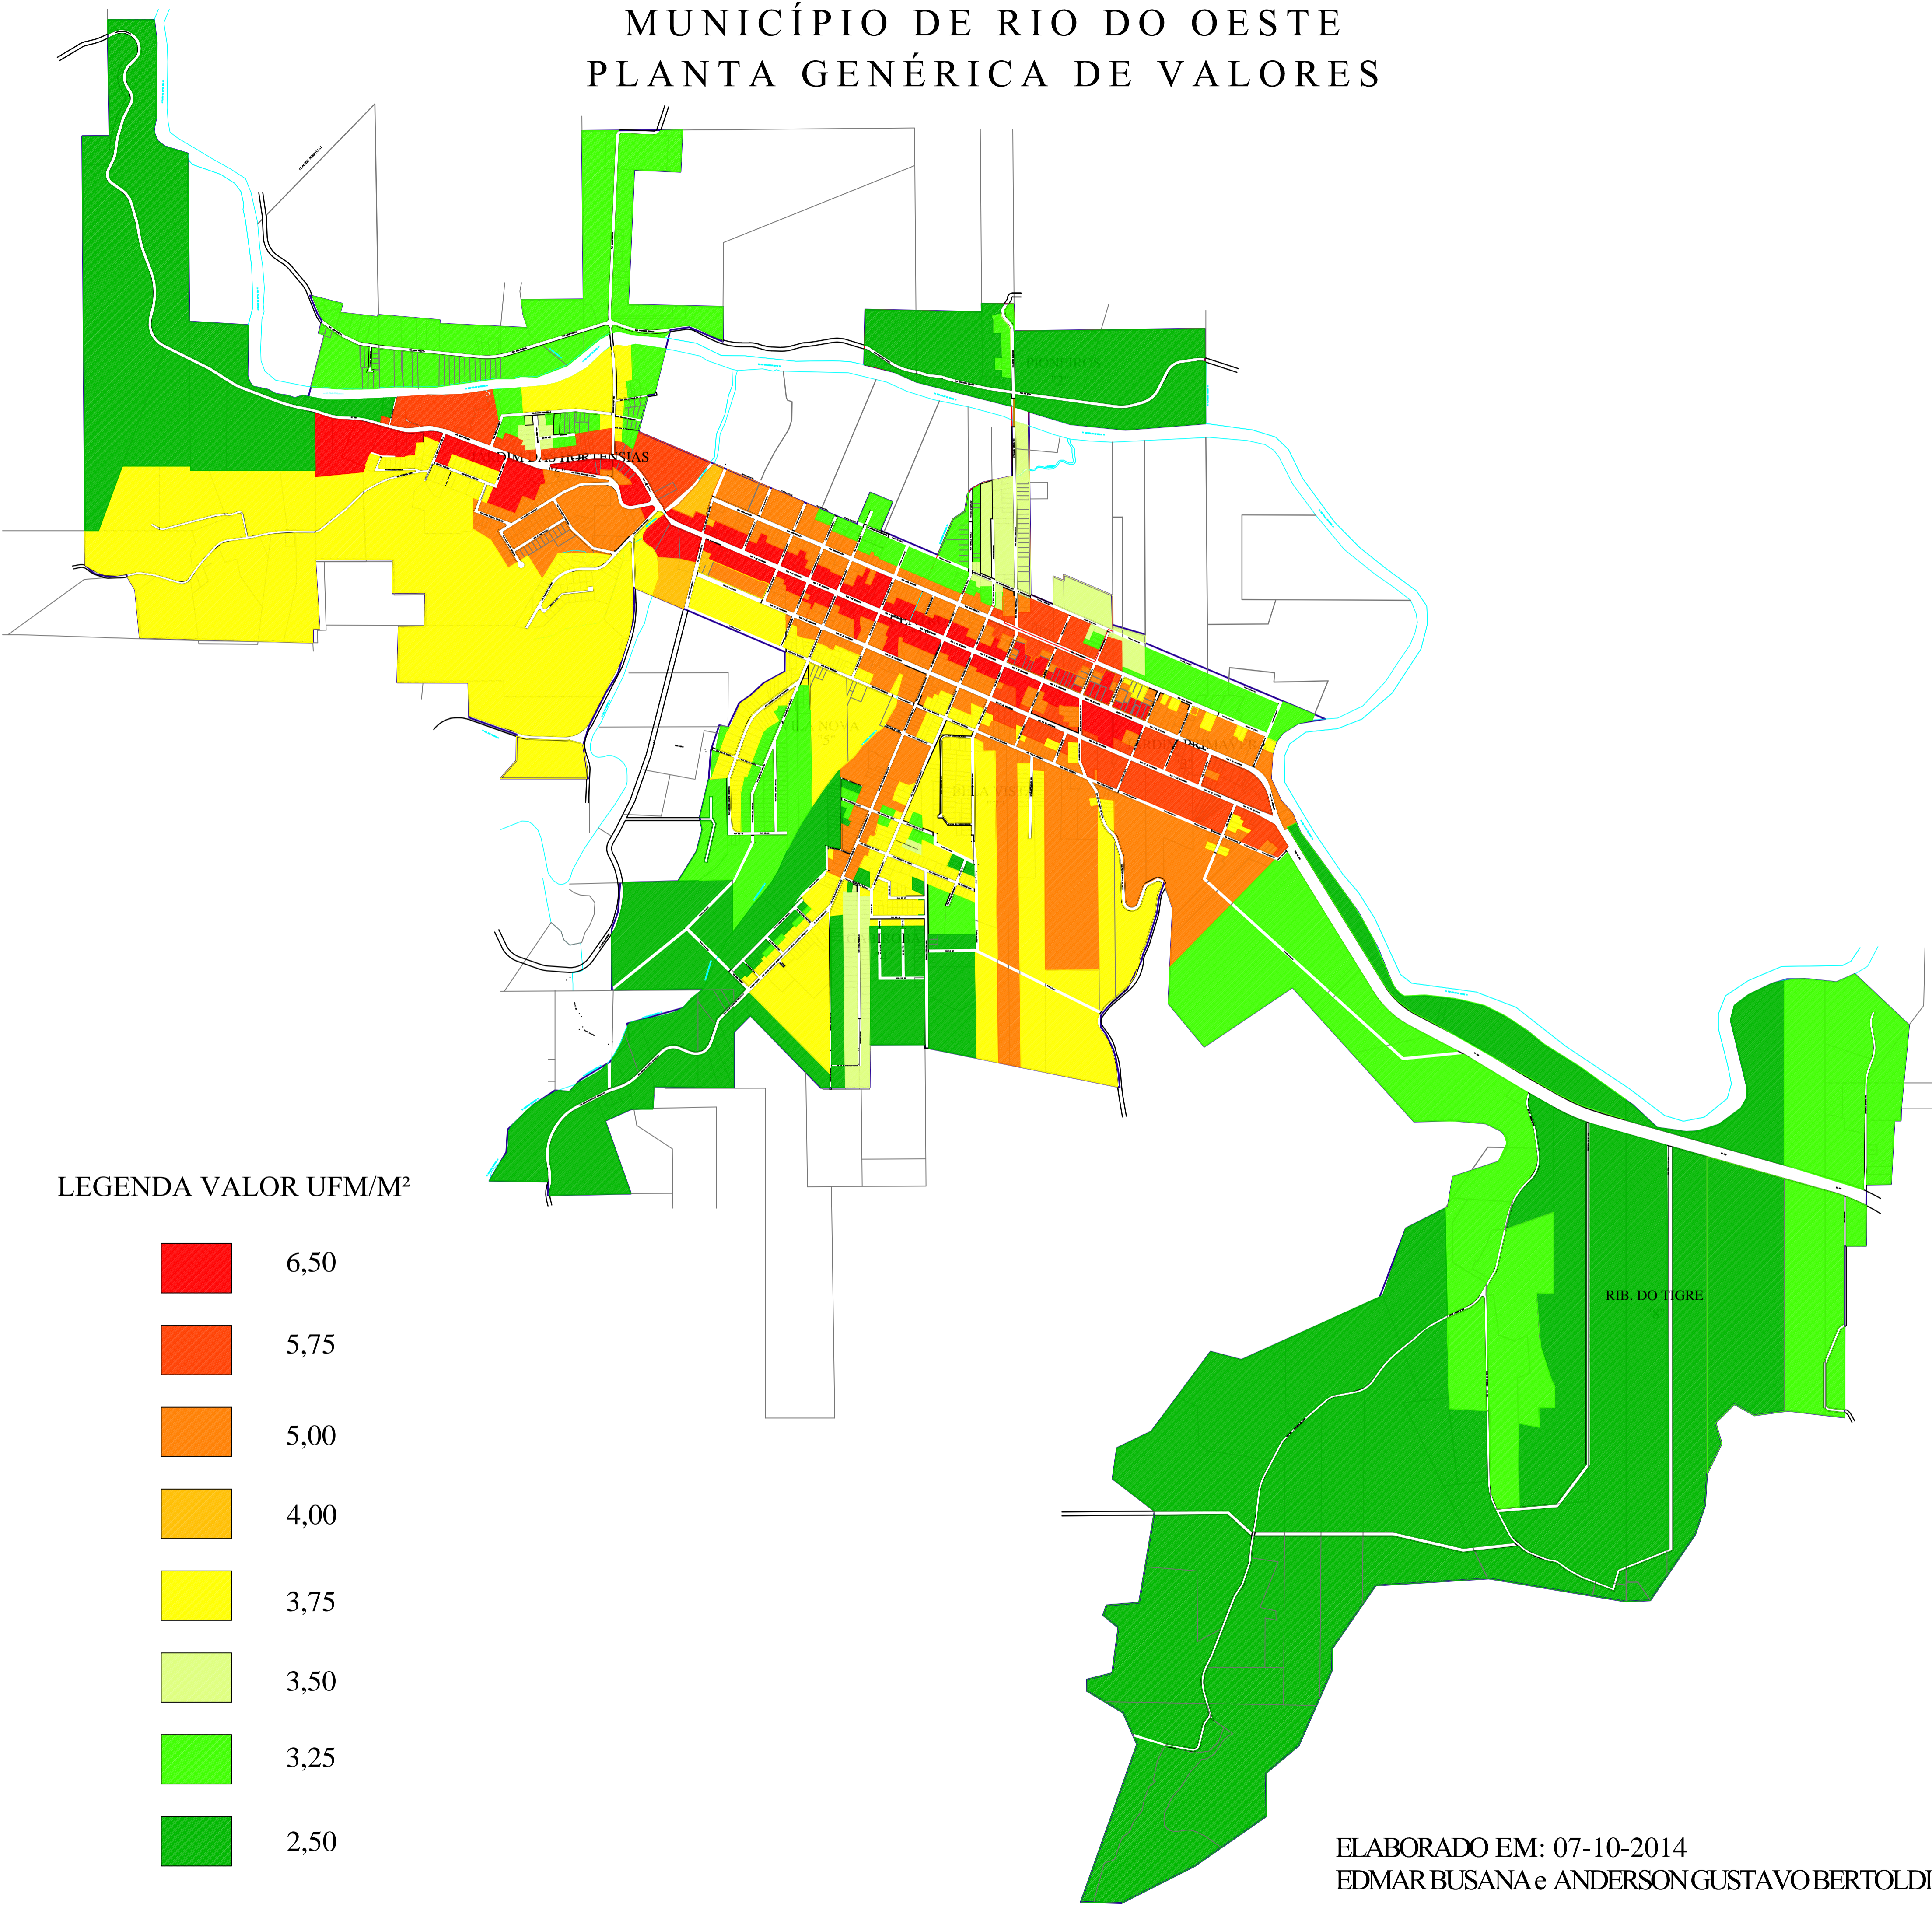

# MUNICÍPIO DE RIO DO OESTE PLANTA GENÉRICA DE VALORES

LEGENDA VALOR UFM/M²

	6,50
	5,75
	5,00
	4,00
	3,75
	3,50
	3,25
	2,50